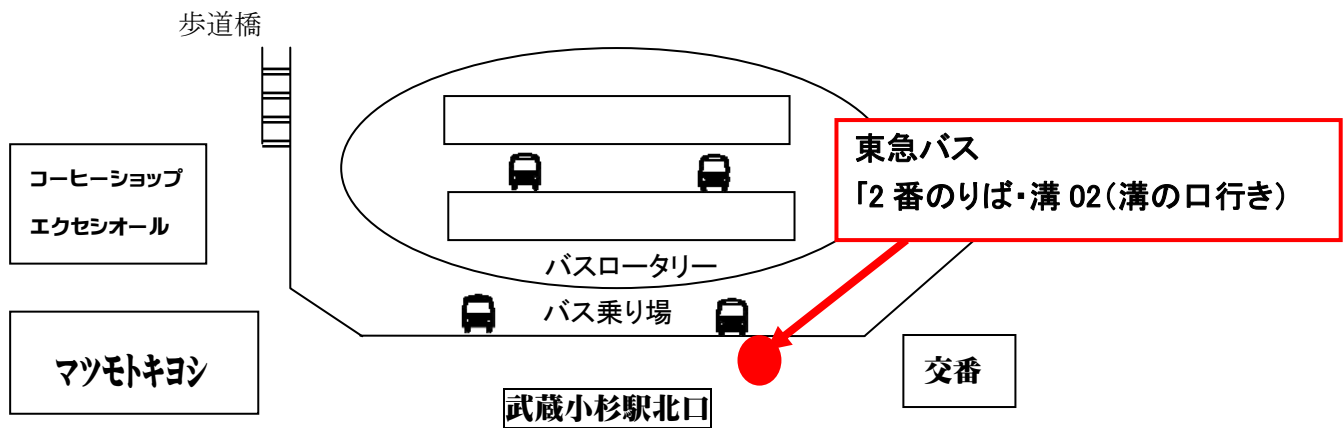

武蔵小杉駅北口バスターミナルご案内

JR をご利用の場合は、北改札口（南武線口）を出て右に曲がり、突き当たり左右の階段のどちらからでも下りていただくと、目の前に北口のバスターミナルが見えます。
東急線・目黒線をご利用の場合は、JR方面改札口から出て、左側の階段（中央口1、エスカレーターあり）をあがり、まっすぐ行くと北口バスターミナルに下りる階段があります。

※時間に遅れる場合は、必ず下記までご連絡ください。