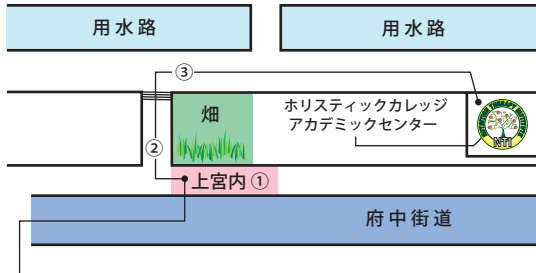

武蔵小杉駅から新アカデミックセンターまでのアクセス

- まずは駅内の地図に従い、武蔵小杉・北口ターミナルへ向かって下さい。
補：横須賀線は赤矢印・南武線は緑矢印・東横線は青矢印を目安して下さい。
- 駅の階段を降りて頂くと、バスターミナルが見えますので『2番のりば・溝02（溝の口行き）』のバスに乗って下さい。
- 約10分で上宮内のバス停に着きますので、下車して頂き下記の地図に従って本校にお越し下さい。
注：宮内というバス停も御座いますが、必ず上宮内でお降り下さい。
補：歩いて30～50秒程で本校に着きます。

連絡先

住所：〒211-0051
神奈川県 川崎市 中原区 宮内 2-12-13
TEL .044 - 820 - 6895 FAX .044 - 741 - 3484

※「動くスロープ」は傾斜があります。車いす、ベビーカーをご利用のお客さま、大きな荷物をお持ちのお客さまはエレベーターをご利用ください。

©KOTSUSHIMBUNSHA

武蔵溝ノ口駅から新アカデミックセンターまでのアクセス

- まずは駅内（JR 田園都市線 大井町線）から、東急バス5番乗り場に向かって下さい。（右地図参照）***青い色の市バスには乗らないで下さい。**
- 次に5番乗り場の「溝02 小杉駅前」「溝03 小杉駅前」「溝31 川崎駅西口北」の、バスのどれかに乗って頂き『西下橋』のバス停で降りて下さい。
- 西下橋のバス停から降りて頂きましたら、手前に見えます横断歩道を渡って頂き、病院が左手に見えますので、その道を真直ぐ突き抜けて頂き、用水路のある道に出て下さい。出ましたら、左手に曲がって少し歩いて頂くと、当校に着きます。