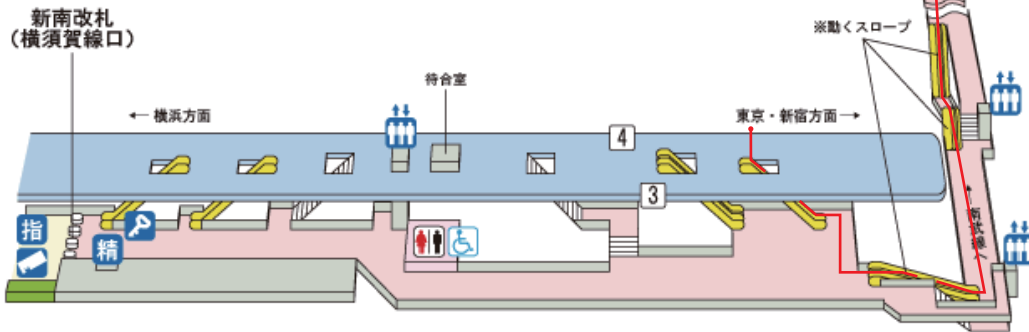

武蔵小杉駅から新アカデミックセンターまでのアクセス

- まずは駅内の地図に従い、武蔵小杉・北口ターミナルへ向かって下さい。
補：横須賀線は赤矢印・南武線は緑矢印・東横線は青矢印を目安して下さい。
- 駅の階段を降りて頂くと、バスターミナルが見えますので『2番のりば・溝02（溝の口行き）』のバスに乗って下さい。
- 約10分で上宮内のバス停に着きますので、下車して頂き下記の地図に従って本校にお越し下さい。
注：宮内というバス停も御座いますが、必ず上宮内でお降り下さい。
補：歩いて30～50秒程で本校に着きます。

連絡先

住所：〒211-0051
神奈川県 川崎市 中原区 宮内 2-12-13
TEL .044 - 820 - 6895 FAX .044 - 741 - 3484

※「動くスロープ」は傾斜があります。車いす、ベビーカーをご利用のお客さま、大きな荷物をお持ちのお客さまはエレベーターをご利用ください。

©KOTSUSHIMBUNSHA

武蔵溝ノ口駅から新アカデミックセンターまでのアクセス

- まずは駅内（JR 田園都市線 大井町線）から、東急バス5番乗り場に向かって下さい。（右地図参照）***青い色の市バスには乗らないで下さい。**
- 次に5番乗り場の「溝02 小杉駅前」「溝03 小杉駅前」「溝31 川崎駅西口北」の、バスのどれかに乗って頂き『西下橋』のバス停で降りて下さい。
- 西下橋のバス停から降りて頂きましたら、手前に見えます横断歩道を渡って頂き、病院が左手に見えますので、その道を真直ぐ突き抜けて頂き、用水路のある道に出て下さい。出ましたら、左手に曲がって少し歩いて頂くと、当校に着きます。