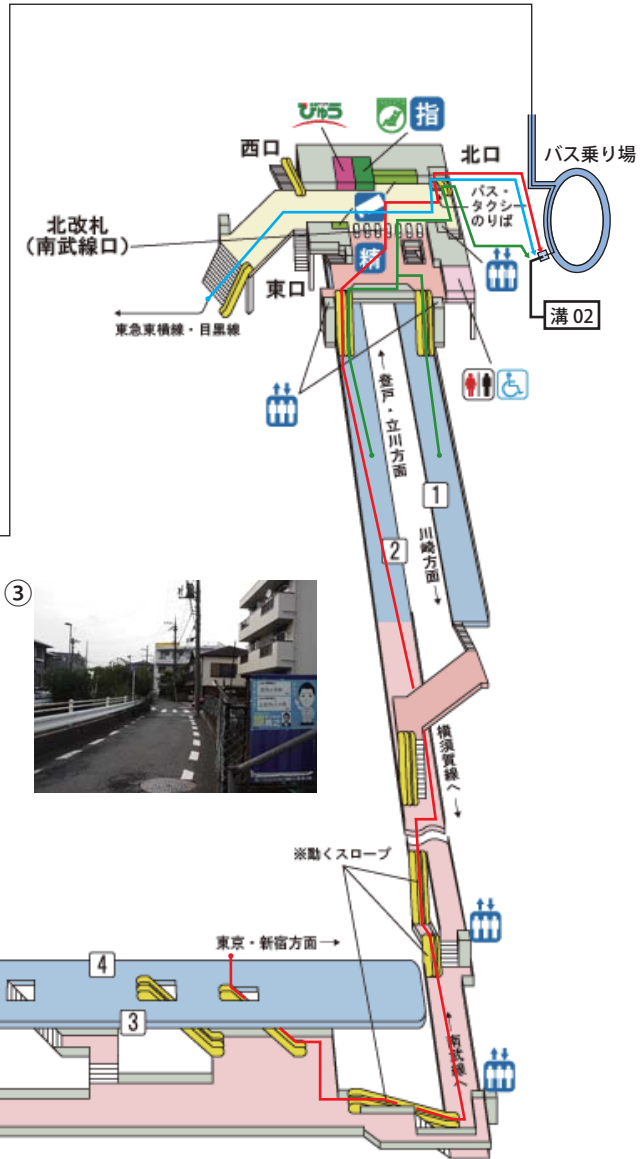

武蔵小杉駅から新アカデミックセンターまでのアクセス

- まずは駅内の地図に従い、武蔵小杉・北口ターミナルへ向かって下さい。
補：横須賀線は赤矢印・南武線は緑矢印・東横線は青矢印を目安して下さい。
- 駅の階段を降りて頂くと、バスターミナルが見えますので『2番のりば・溝02（溝の口行き）』のバスに乗って下さい。
- 約10分で上宮内のバス停に着きますので、下車して頂き下記の地図に従って本校にお越し下さい。
注：宮内というバス停も御座いますが、必ず上宮内でお降り下さい。
補：歩いて30～50秒程で本校に着きます。

連絡先

住所：〒211-0051
神奈川県 川崎市 中原区 宮内 2-12-13
TEL .044 - 820 - 6895 FAX .044 - 741 - 3484

※「動くスロープ」は傾斜があります。車いす、ベビーカーをご利用のお客さま、大きな荷物をお持ちのお客さまはエレベーターをご利用ください。

©KOTSUSHIMBUNSHA

武蔵溝ノ口駅から新アカデミックセンターまでのアクセス

- まずは駅内（JR 田園都市線 大井町線）から、東急バス5番乗り場に向かって下さい。（右地図参照）***青い色の市バスには乗らないで下さい。**
- 次に5番乗り場の「溝02 小杉駅前」「溝03 小杉駅前」「溝31 川崎駅西口北」の、バスのどれかに乗って頂き『西下橋』のバス停で降りて下さい。
- 西下橋のバス停から降りて頂きましたら、手前に見えます横断歩道を渡って頂き、病院が左手に見えますので、その道を真直ぐ突き抜けて頂き、用水路のある道に出て下さい。出ましたら、左手に曲がって少し歩いて頂くと、当校に着きます。